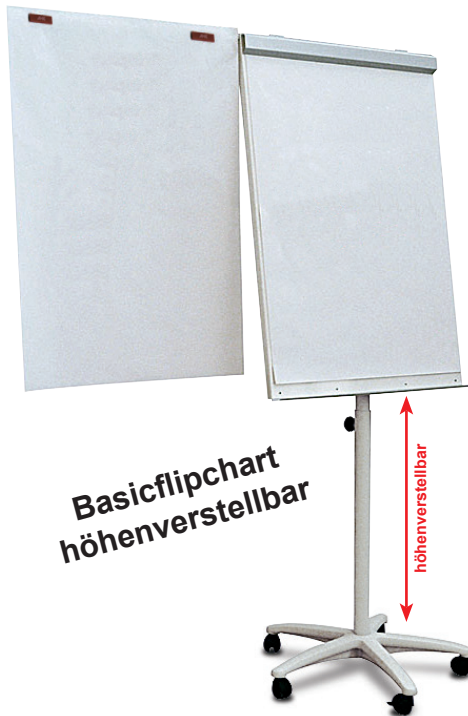

A+K Basic Flipchart

Das mobile und universell einsetzbare Flipchart

- Rahmen und Fahrgestell in lichtgrau (RAL 7035)
- Weiß emailliert, magnethaftend, trocken abwischbar
- Variable Blockaufnahme für Standardblocks
- 2 zusätzliche Ausleger
- Abnehmbarer Flipchartclip dient als Reißschiene und Papierklemmung
- Inkl. Ablageboard für Marker und Flipchart-Ausleger
- Stufenlos höhenverstellbar
- 5 Doppellenkrollen, 2 davon feststellbar
- Höhe: bis ca. 195 cm
- Tafelfläche: 72 x 105 cm (BxH)
- Gewicht: ca. 16 kg

Art.Nr.	Produktbeschreibung
3192	Basic Flipchart

A+K Flipchart