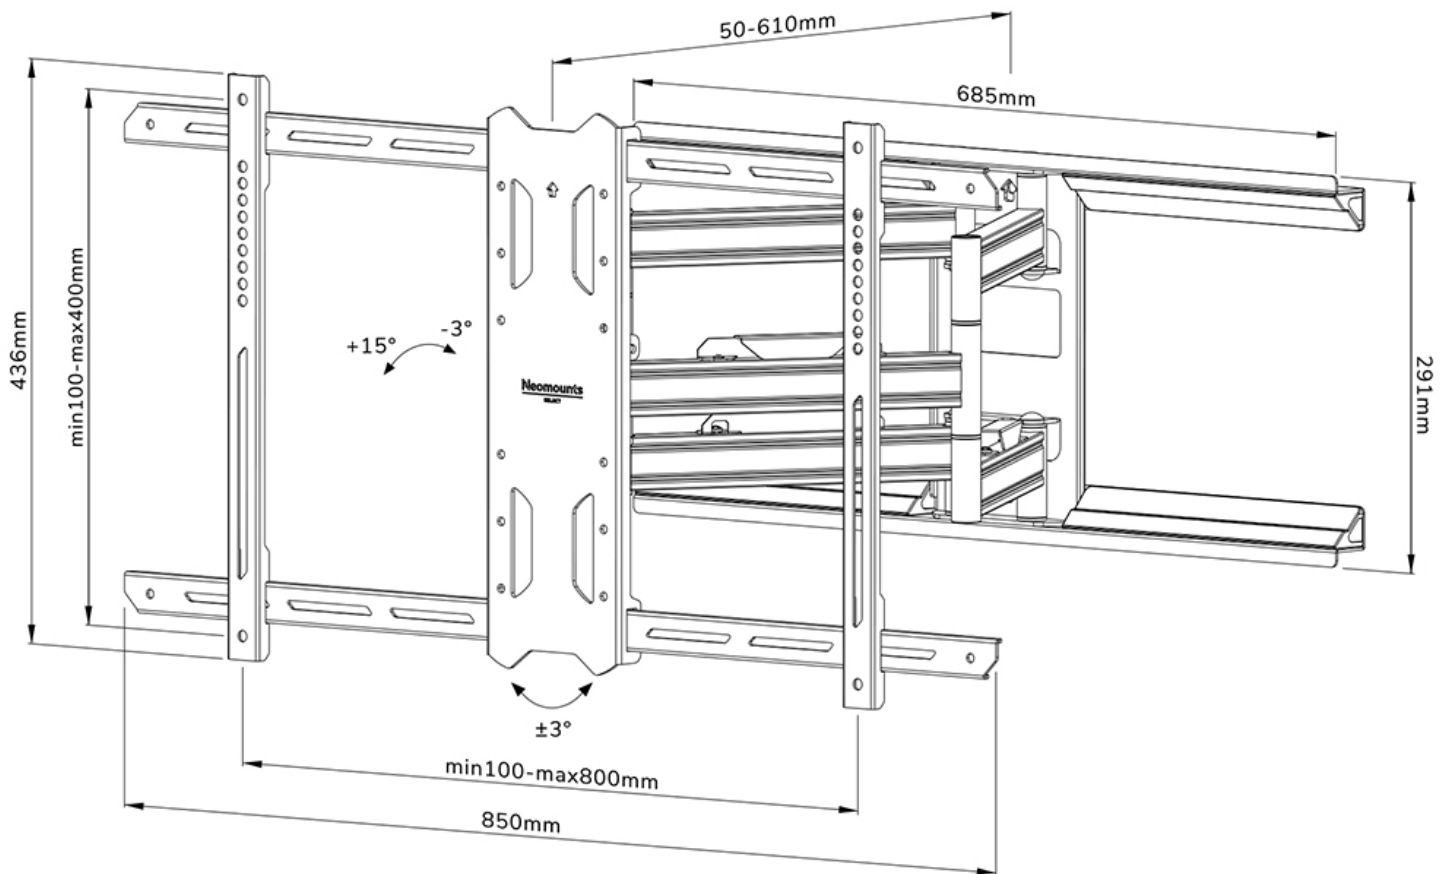

WL40S-850BL18

NEOMOUNTS SELECT TV-WANDHALTERUNG

Neomounts