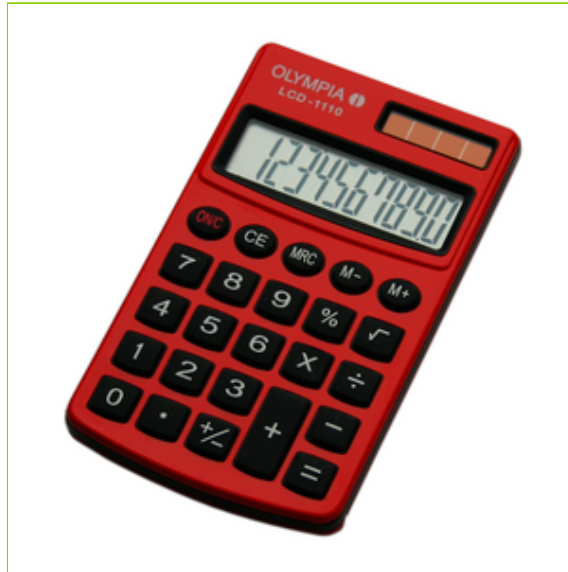

Taschenrechner Modell LCD 1110 rot

- Metallgehäuse
- Material der Tasten: Gummi
- Art der Anzeige: LCD
- 10-stelliges Display, 1-zeilig
- Batterie- und Solarbetrieb
- Memory-Funktion
- Mit Etui/Schutzhülle

- Grundrechenarten
- Speicherfunktion
- 0-Taste
- Korrektur
- Vorzeichenwechsel
- Wurzelrechnung
- Prozentrechnung
- Auto Power Aus
- Farbe: rot
- Abmessungen(B/T/H): 70 x 117 x 10 mm
- Gewicht: 60 g

2012-10-15 15:42