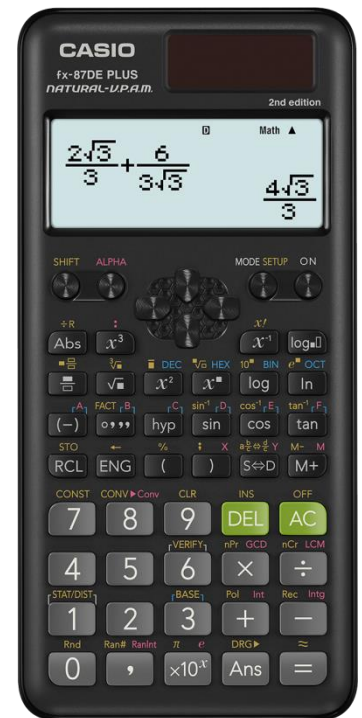

Display

- 31* 96 FULL DOT
- Natürliches Display
- Algebraische Eingabelogik: Natural-V.P.A.M.
- Anzahl Zeichen/Zeilen: 15/1+10/1
- Anzeige Mantisse – Exponent: 10+2

Speicher

- Wiederholungsfunktion
- 9 Variablenspeicher

Mathematik

- 502 Funktionen
- 40 wissenschaftliche Konstanten
- 164 Einheitenumrechnungen
- 24 Klammerebenen
- Bruchrechnung
- Winkelmaße DEG/RAD/GRAD
- Umrechnungen zw. >DEG/>RAD/>GRAD
- Koordinaten-Umwandlung Pol ÷ Rec
- trigonometrische Funktionen sin/cos/tan/sin⁻¹/cos⁻¹/tan⁻¹
- hyperbolische Funktionen sinh/cosh/tanh/sinh⁻¹/cosh⁻¹/tanh⁻¹
- Exponent, log, ln, 10x, e^x
- mathematische Funktionen $\sqrt{\quad}$, x^2 , x^{-1} , $1/x$, $x!$, x^y , $x^{1/y}$
- Berechnungen im Sexagesimalsystem
- Prozentberechnung
- technische Notation ENG/ENG
- Zufallszahlengenerator
- Ganzzahlige Zufallszahlen
- ggT/kgV-Funktion
- Base-N Berechnungen
- Prüffunktion "Verify"
- Wertetabelle: 2 Funktionen
- Periodischer Dezimalbruch

- Verteilungsfunktionen (Normalverteilung, inverse Normalverteilung, Binomialverteilung, Poissonverteilung)

Sonstiges

- Deutsche Menüsprache
- Hardcase
- Abschaltautomatik
- Energieversorgung: Solarzelle + Batterie (1x LR 44)
- Abmessungen (H x B x T in mm) 11 x 77 x 162
- Gewicht 95g