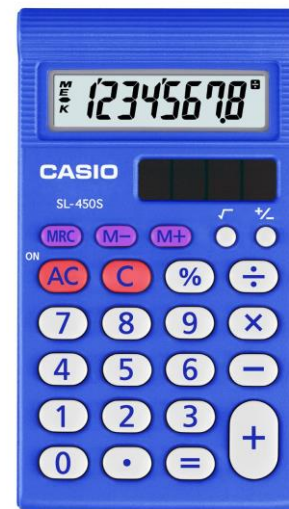

SL-450S

Taschenrechner-Einsteigermodell für jüngere Schüler.

Allgemeine Daten:

- 8stelliges LC-Display
- Große leicht lesbare Zahlen
- Stabiler Schiebedeckel
- Energieversorgung: Solarbetrieb und Batteriebetrieb
- Gerätegröße (H x T x B): 16,9 x 72,8 x 120 mm
- Gewicht: 62 g
- Ean-Code: 4971850 – 171836
- Bezeichnung: SL-450S-S-EH
- Verpackung: Blister Pack
- Verpackungsgröße : 18,5 x 136,0 x 200,0 mm
- Gewicht (gesamt): 98,5 g
- Sprachen: 11 + Ru

Funktionen:

- + / - / \cdot / \div -Tasten
- Taste für Quadratwurzelberechnung
- Taste für Vorzeichenwechsel
- Taste für Prozent-/Deltaprozentrechnung
- Konstantenspeicher
- Saldierender Speicher